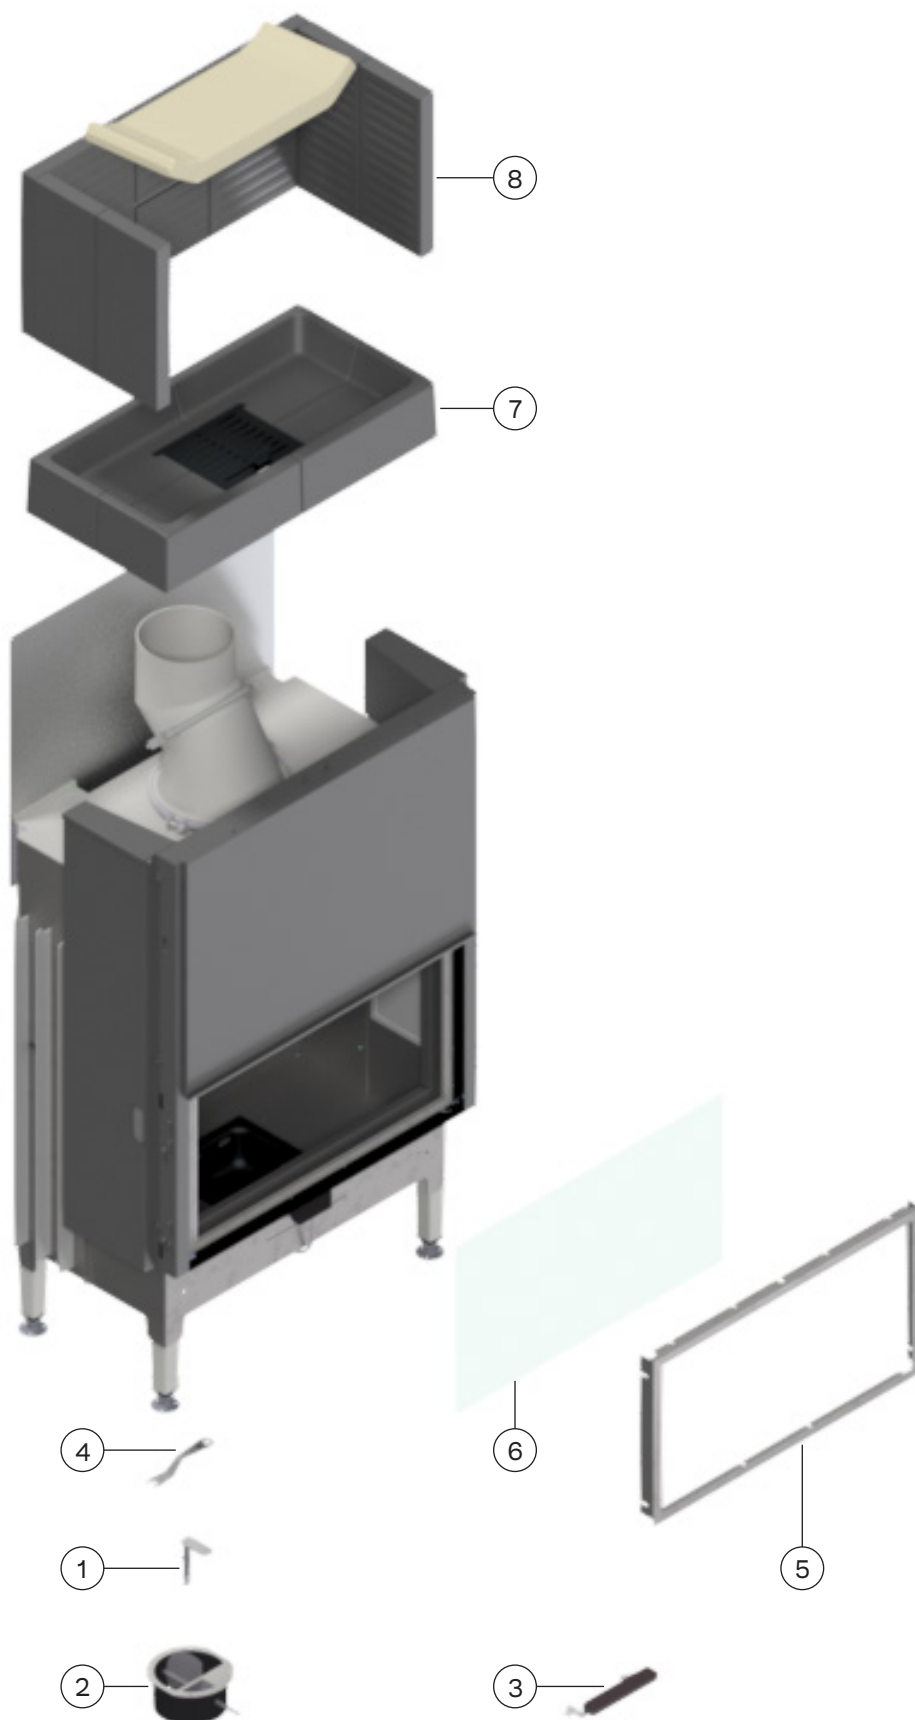

DESSIN DES PIÈCES DÉTACHÉES VISIO 1

LISTE DES PIÈCES DÉTACHÉES POUR VISIO 2

Dessin des pièces de rechange L'utilisation de pièces de rechange autres que celles recommandées par RAIS/attika entraîne l'annulation de la garantie. Toutes les pièces interchangeables peuvent être achetées comme pièces de rechange auprès de votre revendeur RAIS/attika.

No de réf.	Quantité	N° de la pièce	Description
1	1	1240905mon	Poignée pour amortisseurs
2	1	1240990	Amortisseur - complet
3	1	1241015mon	Poignée de porte
4	1	1242410	Poignée froide
5	1	124205090 124205080	Cadres en verre - peintes (gauche) Cadres en verre - acier inox (gauche)
6	1	124305090 124305080	Cadres en verre - peintes (droite) Cadres en verre - acier inox (droite)
7	1	1245004	Vitres de porte - avant
8	1	1245005	Verre de porte - latéral
9	1	1242221	Chamotte
10	1	1242220	Kit de revêtement de la chambre de combustion - Mur