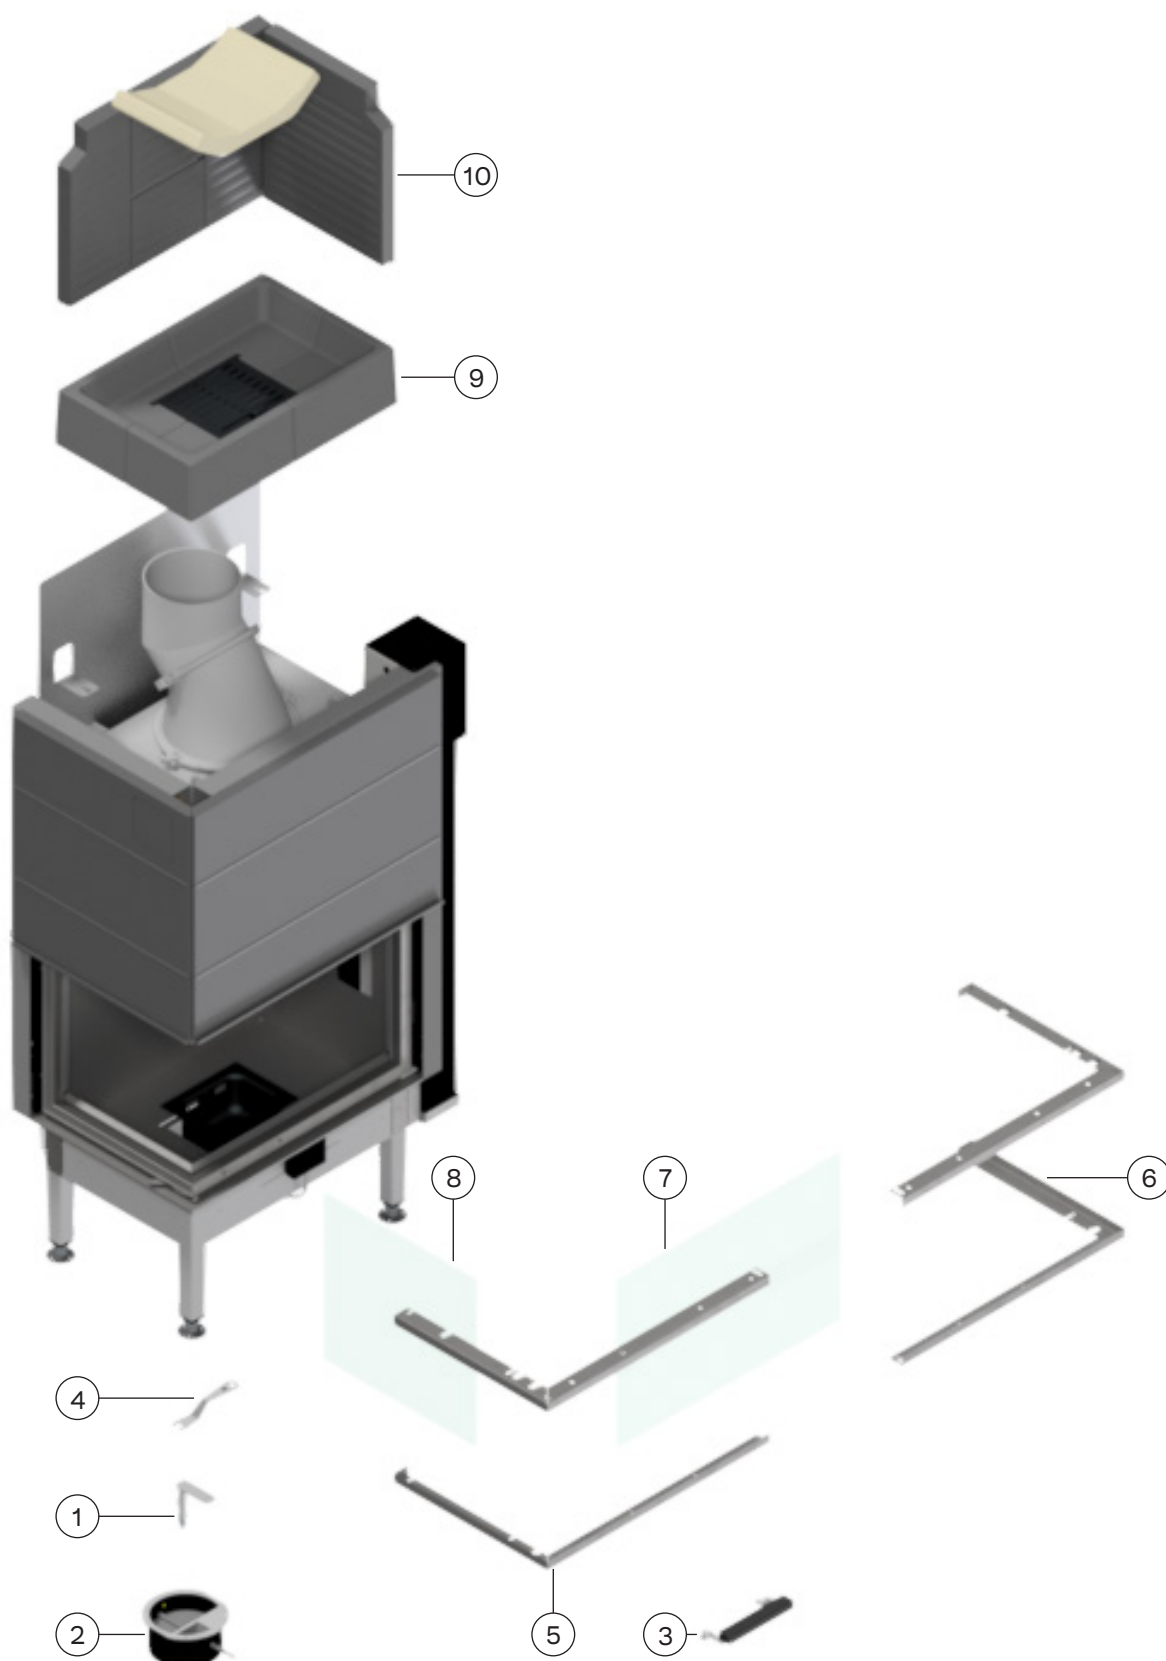

DESSIN DES PIÈCES DÉTACHÉES VISIO 2

LISTE DES PIÈCES DÉTACHÉES POUR VISIO 3

Dessin des pièces de rechange L'utilisation de pièces de rechange autres que celles recommandées par RAIS/attika entraîne l'annulation de la garantie. Toutes les pièces interchangeables peuvent être achetées comme pièces de rechange auprès de votre revendeur RAIS/attika.

No de réf.	Quantité	N° de la pièce	Description
1	1	1240905mon	Poignée pour amortisseurs
2	1	1240990	Amortisseur - complet
3	1	1241015mon	Poignée de porte
4	1	1242410	Poignée froide
5	1	124405090 124405080	Cadres en verre - peintes Cadres en verre - acier inox
6	1	1245001	Vitres de porte - avant
7	2	1245002	Verre de porte - latéral
8	1	1242241	Chamotte
9	1	1242240	Kit de revêtement de la chambre de combustion - Mur