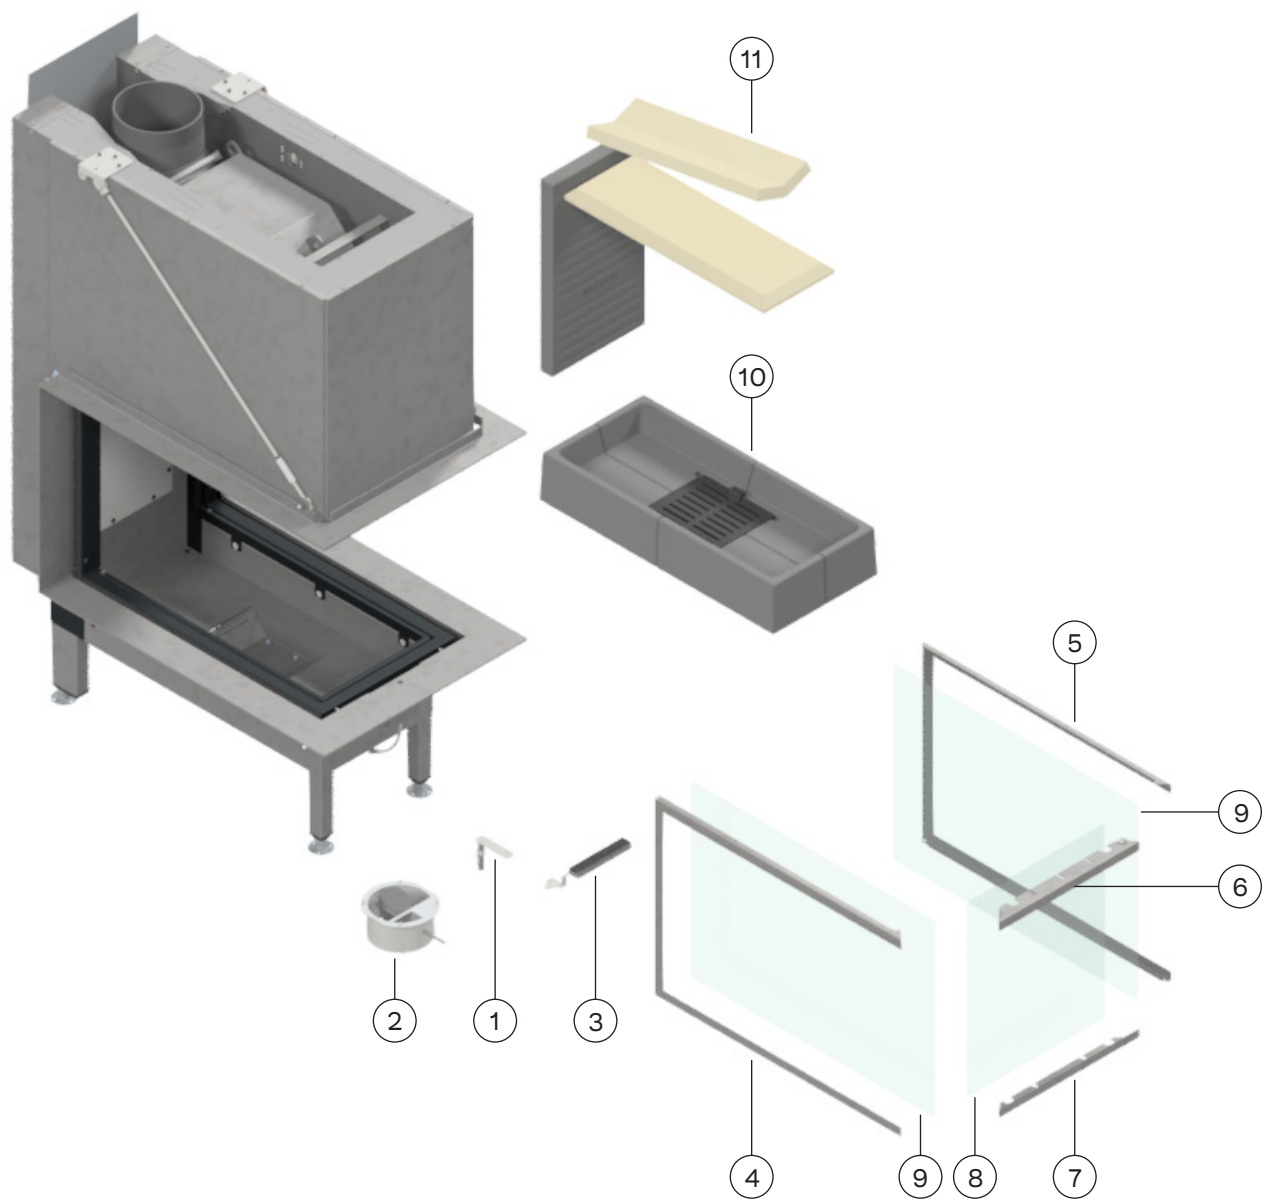

LISTE DES PIÈCES DÉTACHÉES

Dessin des pièces de rechange L'utilisation de pièces de rechange autres que celles recommandées par RAIS/attika entraîne l'annulation de la garantie. Toutes les pièces interchangeables peuvent être achetées comme pièces de rechange auprès de votre revendeur RAIS/attika.

No de réf.	Quantité	N° de la pièce	Description
1	1		Poignée pour amortisseurs
2	1		Amortisseur - complet
3	1		Poignée de porte
4-7	1	129105090	Cadres en verre - peintes
	1	129105080	Cadres en verre - acier inox
8	1	1295001	Verre de porte - avant
9	2	1295002	Verre de porte - côté
10	1	1292241	Chamotte
11	1	1292240	Kit de revêtement de la chambre de combustion

DESSIN DES PIÈCES DÉTACHÉES

FR