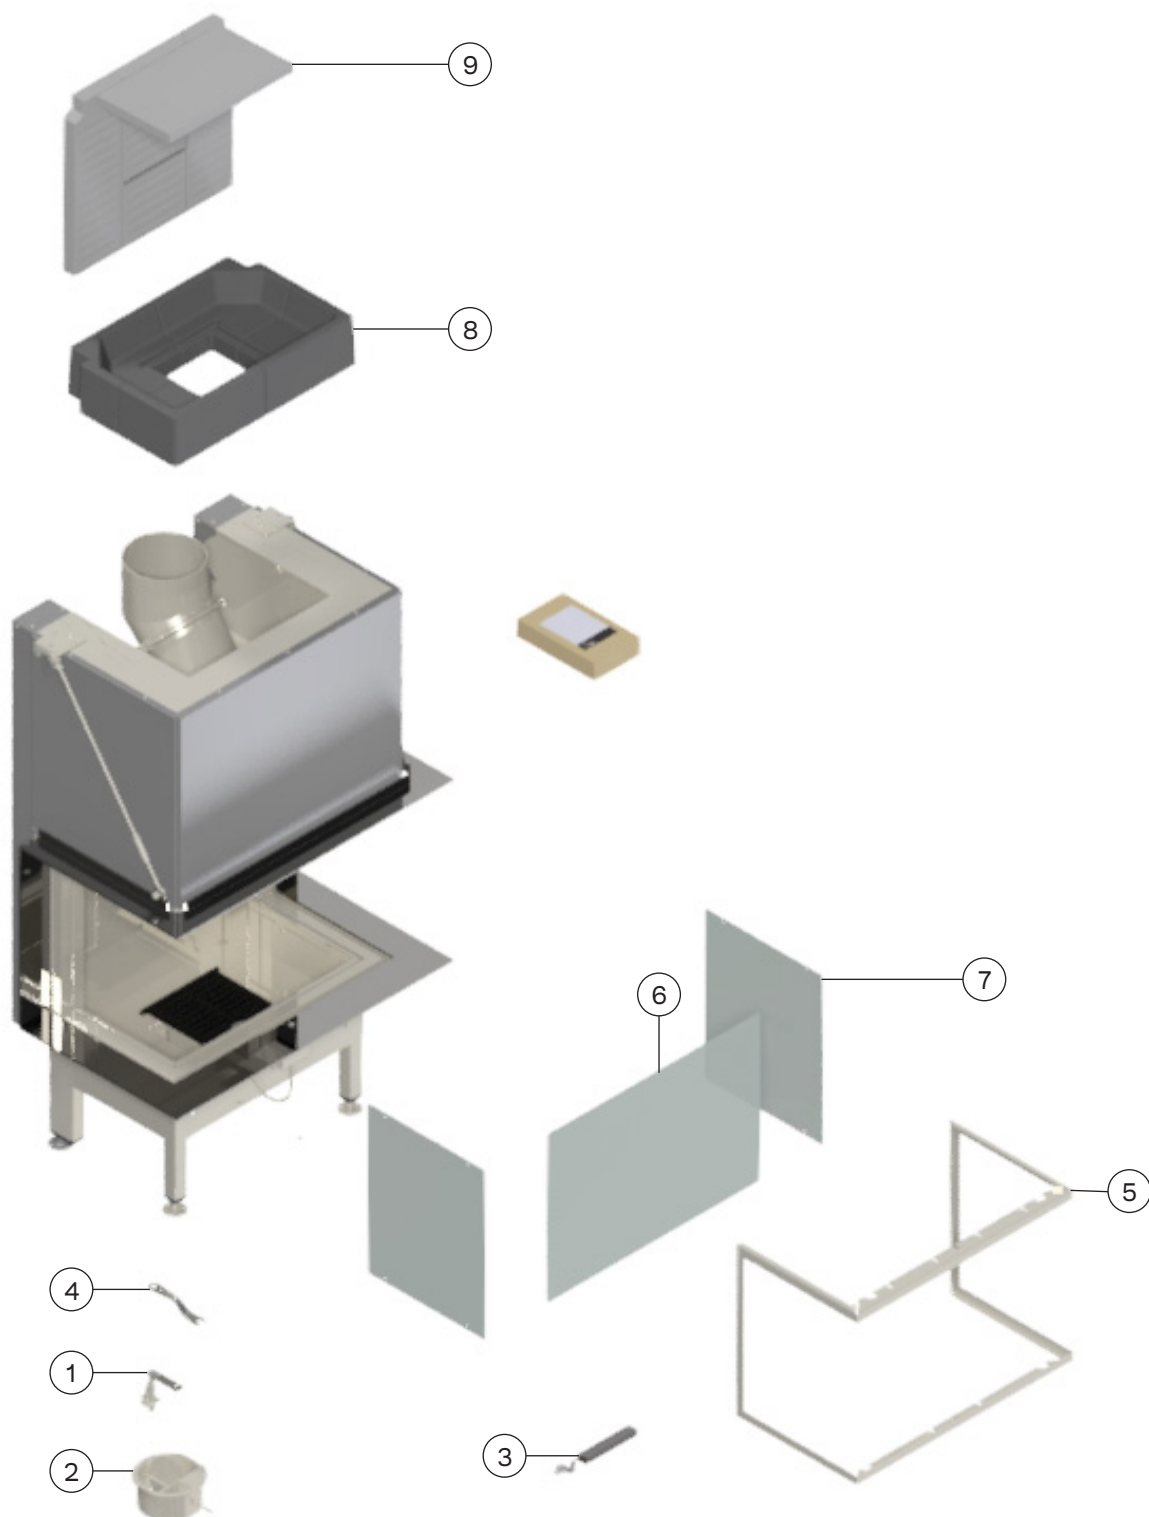

## VISIO 3 UNIQ

DES PIÈCES DÉTACHÉES (FR)

**RAIS**<sup>®</sup>

attika<sup>®</sup>  
FEUERKULTUR

**LISTE DES PIÈCES DÉTACHÉES**

Dessin des pièces de rechange L'utilisation de pièces de rechange autres que celles recommandées par RAIS/attika entraîne l'annulation de la garantie. Toutes les pièces interchangeables peuvent être achetées comme pièces de rechange auprès de votre revendeur RAIS/attika.

No de réf.	Quantité	N° de la pièce	Description
1	1	1240905mon	Poignée pour amortisseurs
2	1	1240990	Amortisseur - complet
3	1	1271017mon	Poignée de porte
4	1	1242410	Poignée froide
5	1	127105090 127105080	Cadres en verre - peintes Cadres en verre - acier inox
6	1	1275001	Vitres de porte - avant
7	2	1275002	Verre de porte - latéral
8	1	1242241	Chamotte
9	1	1272240	Kit de revêtement de la chambre de combustion - Mur

DESSIN DES PIÈCES DÉTACHÉES

FR