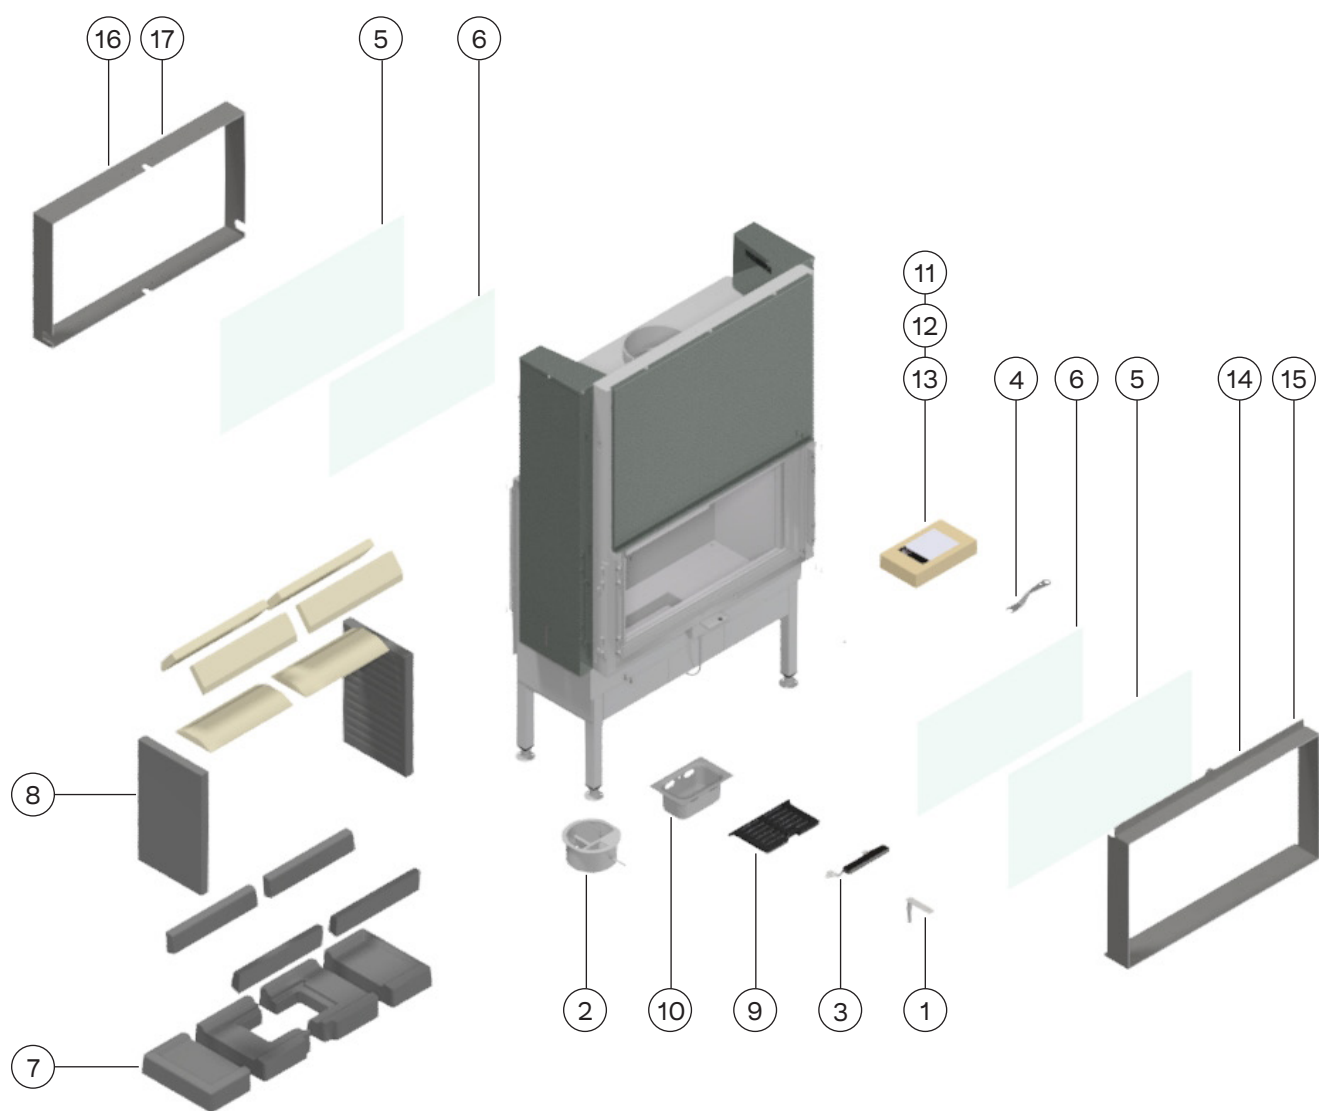

LISTE DES PIÈCES DÉTACHÉES

Dessin des pièces de rechange L'utilisation de pièces de rechange autres que celles recommandées par RAIS/attika entraîne l'annulation de la garantie. Toutes les pièces interchangeables peuvent être achetées comme pièces de rechange auprès de votre revendeur RAIS/attika.

No de réf.	Quantité	N° de la pièce	Description
1	1	1240905mon	Poignée pour amortisseurs
2	1	1250990	Amortisseur - complet
3	1	125101533	Poignée de porte
	1	125101890	
	1	125101780	
4	1	1242410	Poignée froide
5	2	1255001	Verre avant
6	2	1255002	Verre intérieur IR
7	1	1252200	Brique de fond complète Visio 2:1
8	1	1252210	Brique murale complète Visio 2:1
9	1	1254002	Grille Visio 2:1 / 220 x 150 x 10
10	1	1254001	Coffre à cendres
11	1	1255501	Joint Visio 2:1 pour porte à ouverture/fermeture
12	1	1255502	Joint Visio 2:1 pour porte fixe
13	1	1255503	Joint Visio 2:1 complet
14	1	125144090	Cadre - porte (noir)
15	1	125144080	Cadre - porte (inoxydable)
16	1	125144190	Cadre - porte fixe (noir)
17	1	125144180	Cadre - porte fixe (inoxydable)

DESSIN DES PIÈCES DÉTACHÉES