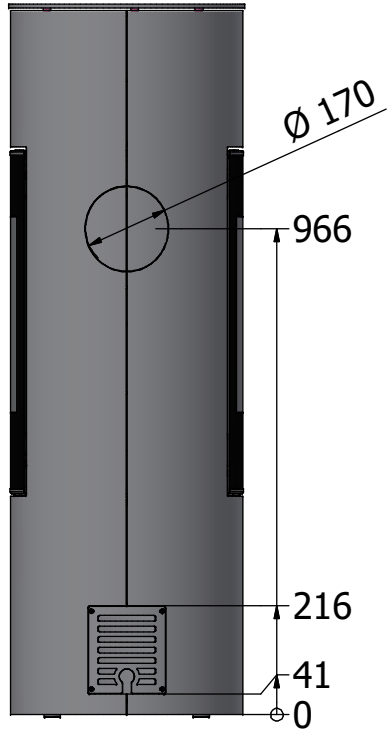

3946550 Viva L G Gas 140

Viva 120 L / 140L / 160 L mit Seitenbank

Massstab 1/10

15.05.2024

Änderungen vorbehalten!

Die Seitenbank kann links oder rechts
platziert werden.