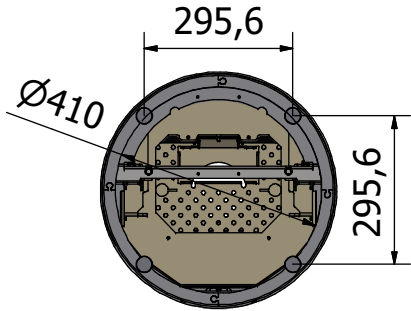

3946550 Viva L G Gas 140

Viva 120 L / 140L / 160 L mit Seitenbank

Massstab 1/10

15.05.2024

Änderungen vorbehalten!

Die Seitenbank kann links oder rechts
platziert werden.