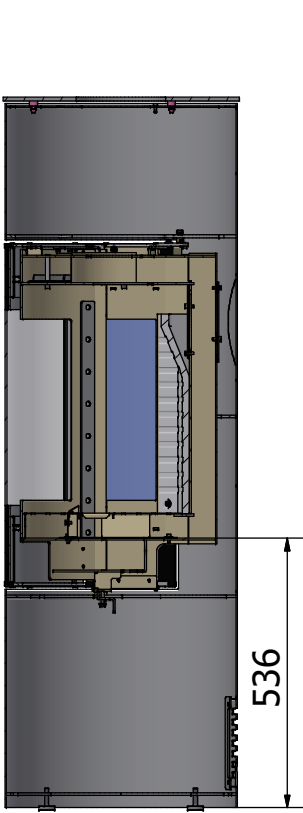

3946550 Viva L G Gas 140

Viva 120 L / 140L / 160 L mit Seitenbank

Massstab 1/10

15.05.2024

Änderungen vorbehalten!

Die Seitenbank kann links oder rechts
platziert werden.