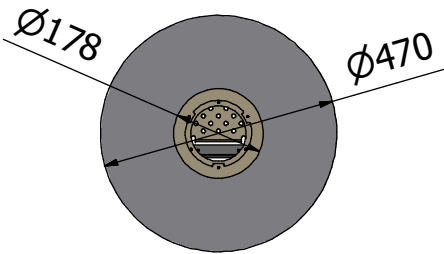

3946550 Viva L G Gas 140

Viva 120 L / 140L / 160 L mit Seitenbank

Massstab 1/10

15.05.2024

Änderungen vorbehalten!

Die Seitenbank kann links oder rechts
platziert werden.