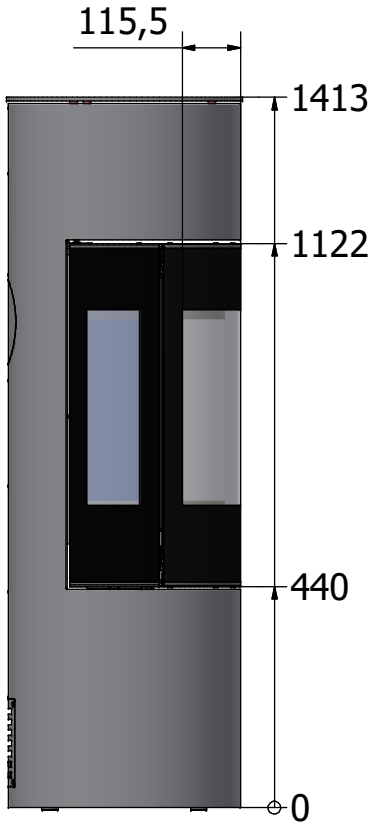

3946550 Viva L G Gas 140

Viva 120 L / 140L / 160 L mit Seitenbank

Massstab 1/10

15.05.2024

Änderungen vorbehalten!

Die Seitenbank kann links oder rechts
platziert werden.