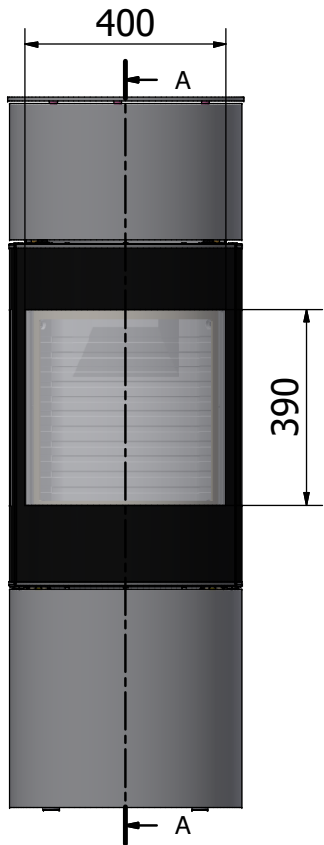

3946550 Viva L G Gas 140

Viva 120 L / 140L / 160 L mit Seitenbank

Massstab 1/10

15.05.2024

Änderungen vorbehalten!

Die Seitenbank kann links oder rechts
platziert werden.