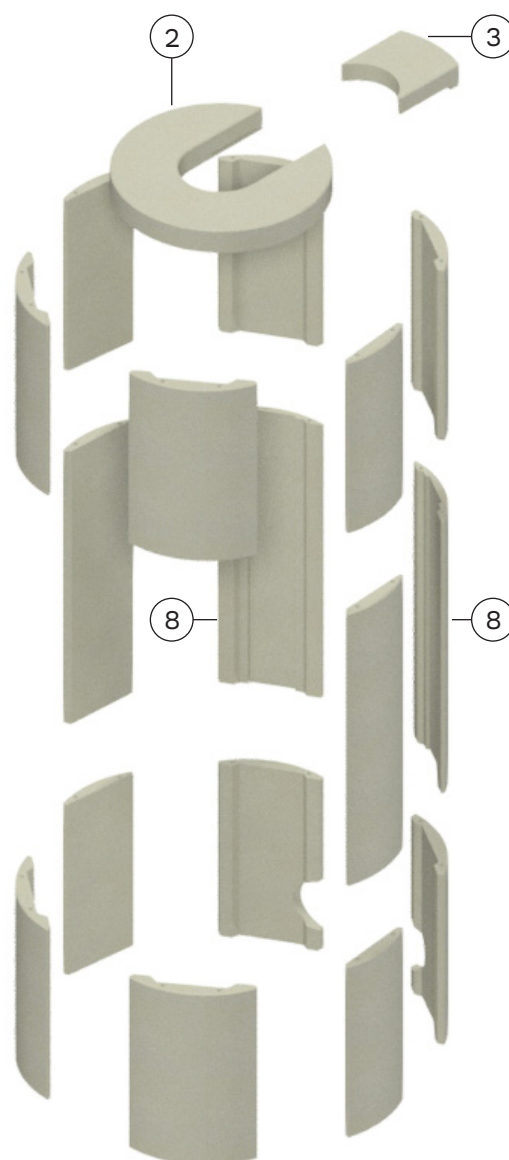

SORTIE SUPÉRIEURE T/O