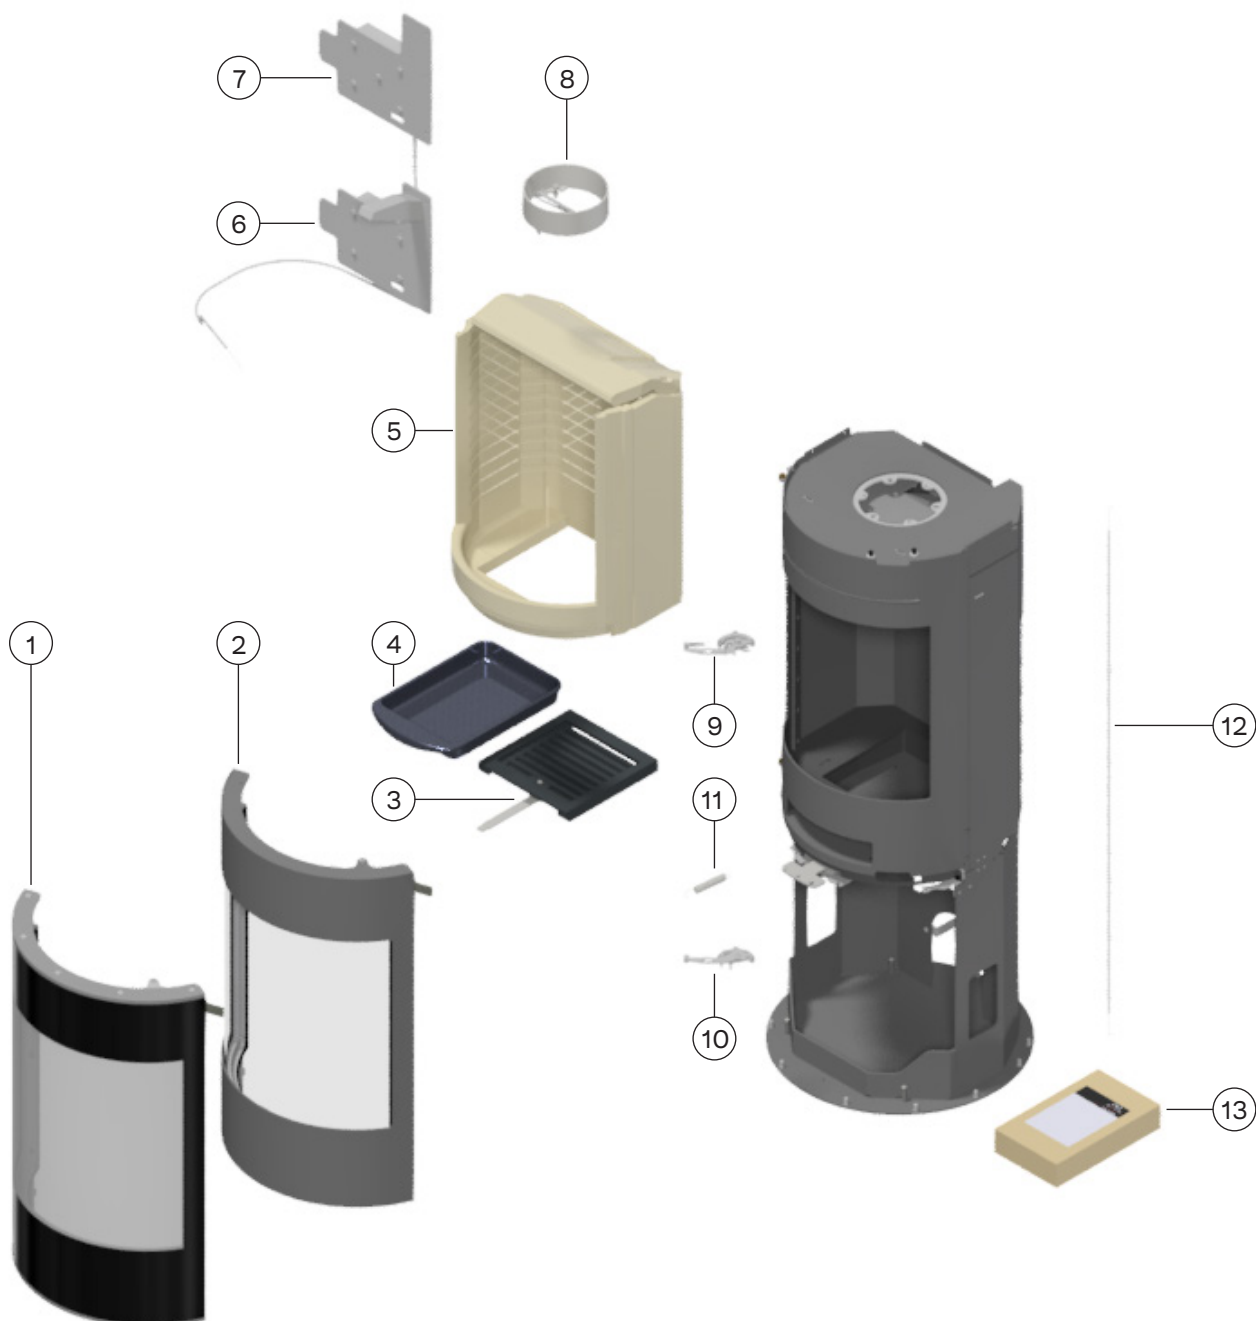

DESSIN DES PIÈCES DÉTACHÉES JUNO L (SANS VITRE LATÉRALE)

LISTE DES PIÈCES DÉTACHÉES POUR JUNO L G (AVEC VITRE LATÉRALE)

Dessin des pièces de rechange L'utilisation de pièces de rechange autres que celles recommandées par RAIS/attika entraîne l'annulation de la garantie. Toutes les pièces interchangeables peuvent être achetées comme pièces de rechange auprès de votre revendeur RAIS/attika.

xx : code couleur optionnel

No de réf.	Quantité	N° de la pièce	Description
1	1	1712090	Porte vitrée avec double vitrage
2	1	17121xx	Porte classique avec double vitrage
3	1	1313800	Grille à secouer
4	1	1314001	Cendrier
5	1	1712200	Ensemble vermiculite pour le modèle de vitre latérale
6	1	1710990	Registre d'air - unité d'air intelligente
7	1	1711790	Registre d'air - Complet
8	1	61-00	Goujons de 6" de sortie du conduit
9	1	1711890	Fermeur - Supérieur
10	1	1711891	Fermeur - Bas
11	1	7301026	BA1 source
12	1	1710924	Câble pour registre d'air
13	1	1715500-6	Étanchéité pour porte
	1	1715500-4/5	Étanchéité vitre latérale
14	2	1715002	Vitre int. t / latéral
15	1	1712702xx	Acier laréral - droit
16	1	1712701xx	Acier laréral - gauche
17	1	1715004	Vitre latérale droite
18	1	1715003	Vitre latérale gauche