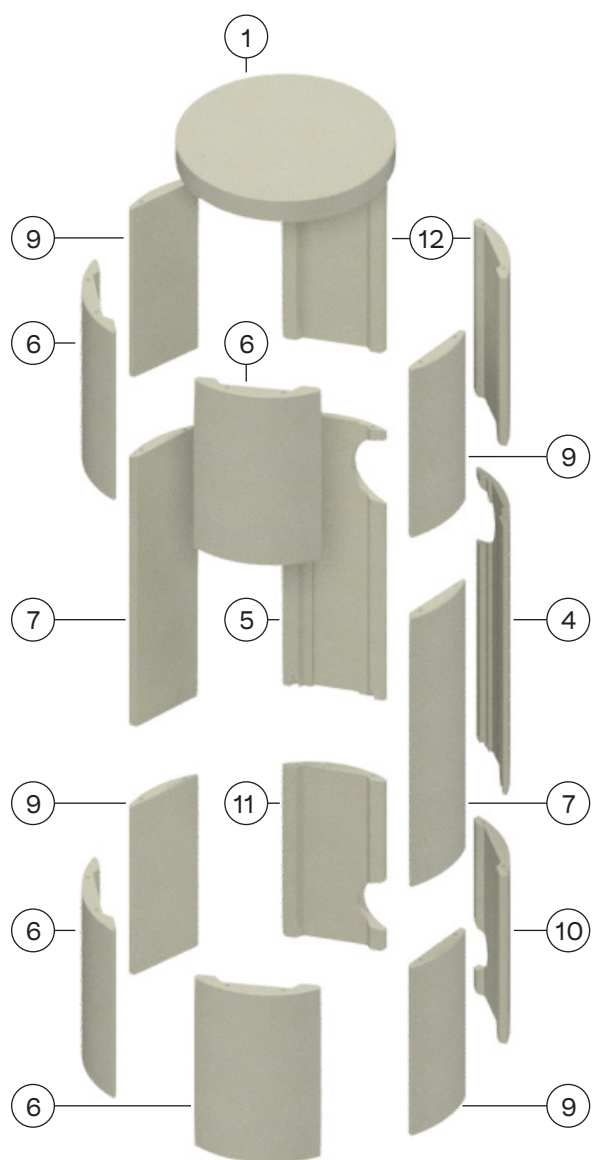

DESSIN DES PIÈCES DÉTACHÉES JUNO L - PIERRE

SORTIE ARRIÈRE B/O