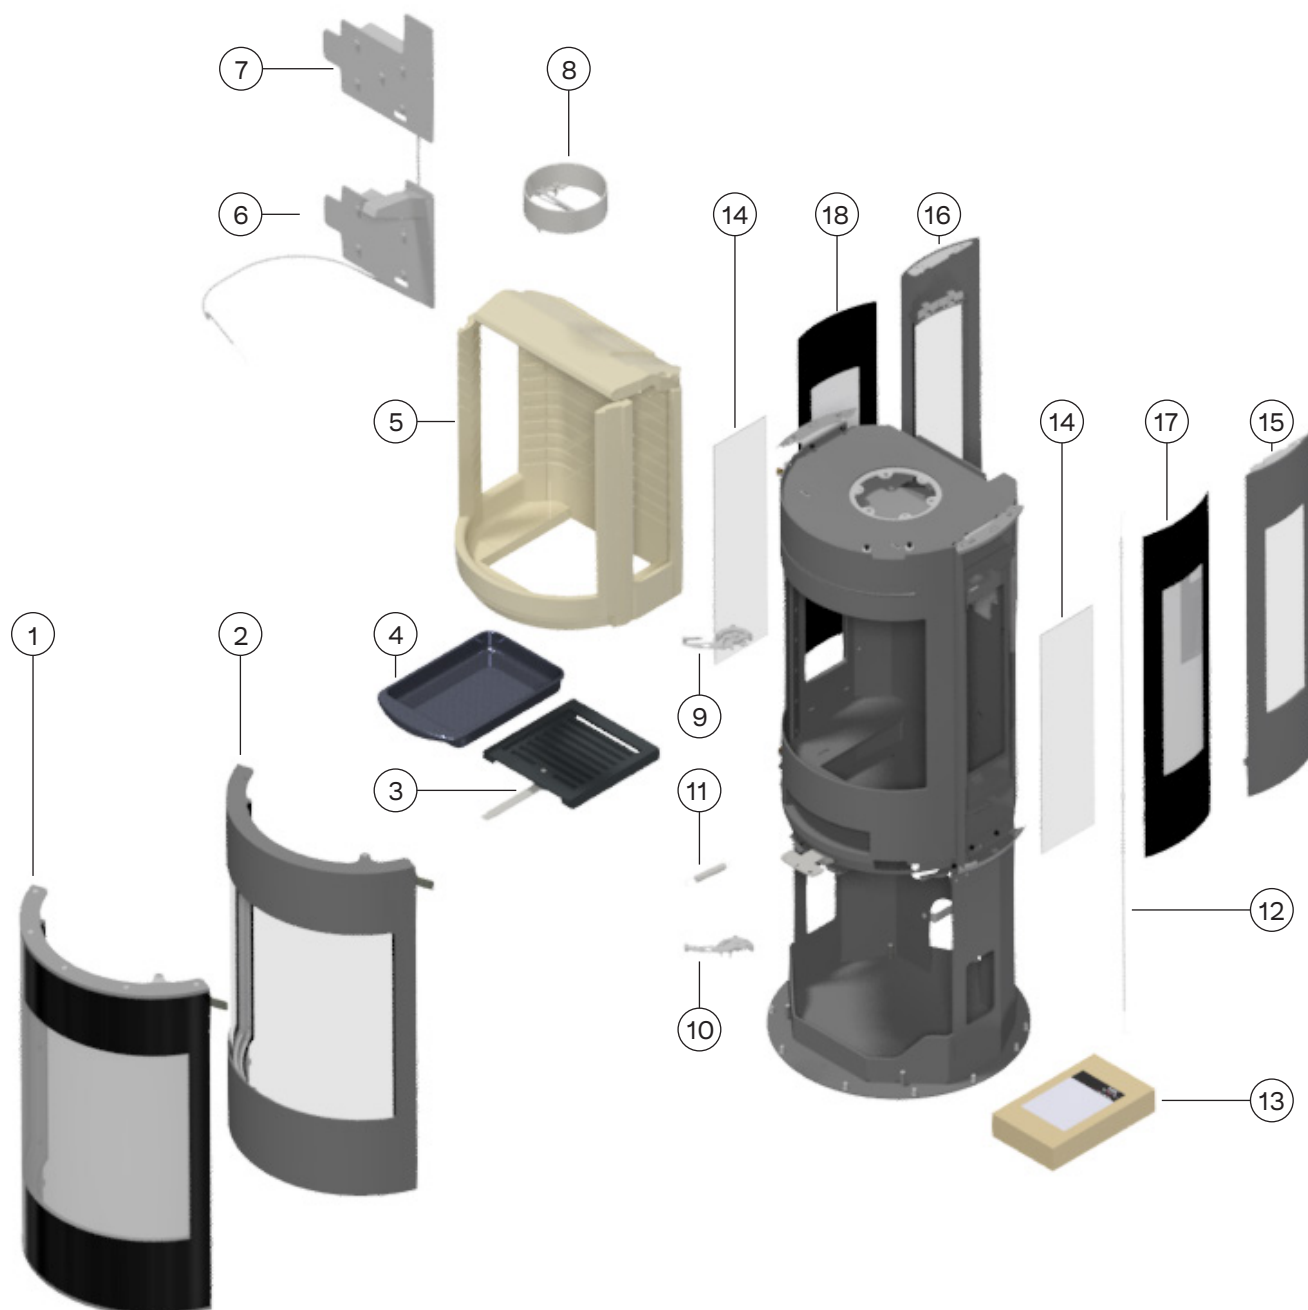

DESSIN DES PIÈCES DÉTACHÉES JUNO L G (AVEC VITRE LATÉRALE)

LISTE DES PIÈCES DÉTACHÉES POUR JUNO L - PIERRE

Dessin des pièces de rechange L'utilisation de pièces de rechange autres que celles recommandées par RAIS/attika entraîne l'annulation de la garantie. Toutes les pièces interchangeables peuvent être achetées comme pièces de rechange auprès de votre revendeur RAIS/attika.

No de réf.	Quantité	N° de la pièce SST	N° de la pièce PORTO	Description
1	1	4717001	4717101	Pierre supérieure B/O
2	1	4717002	4717102	Pierre supérieure T/O
3	1	4717003	4717103	Pierre supérieure arrière T/O
4	1	4717004	4717104	Pierre arrière B/O - Droite
5	1	4717005	4717105	Pierre arrière B/O - Gauche
6	2 / 4	4717006	4717106	Pierre avant
7	2	4717007	4717107	Pierre latérale
8	2	4717008	4717108	Pierre arrière T/O
9	2 / 4	4717009	4717109	Pierre latérale
10	1	4717010	4717110	Pierre arrière prise d'air - Droite
11	1	4717011	4717111	Pierre arrière prise d'air - Gauche
12	2	4717012	4717112	Pierre arrière