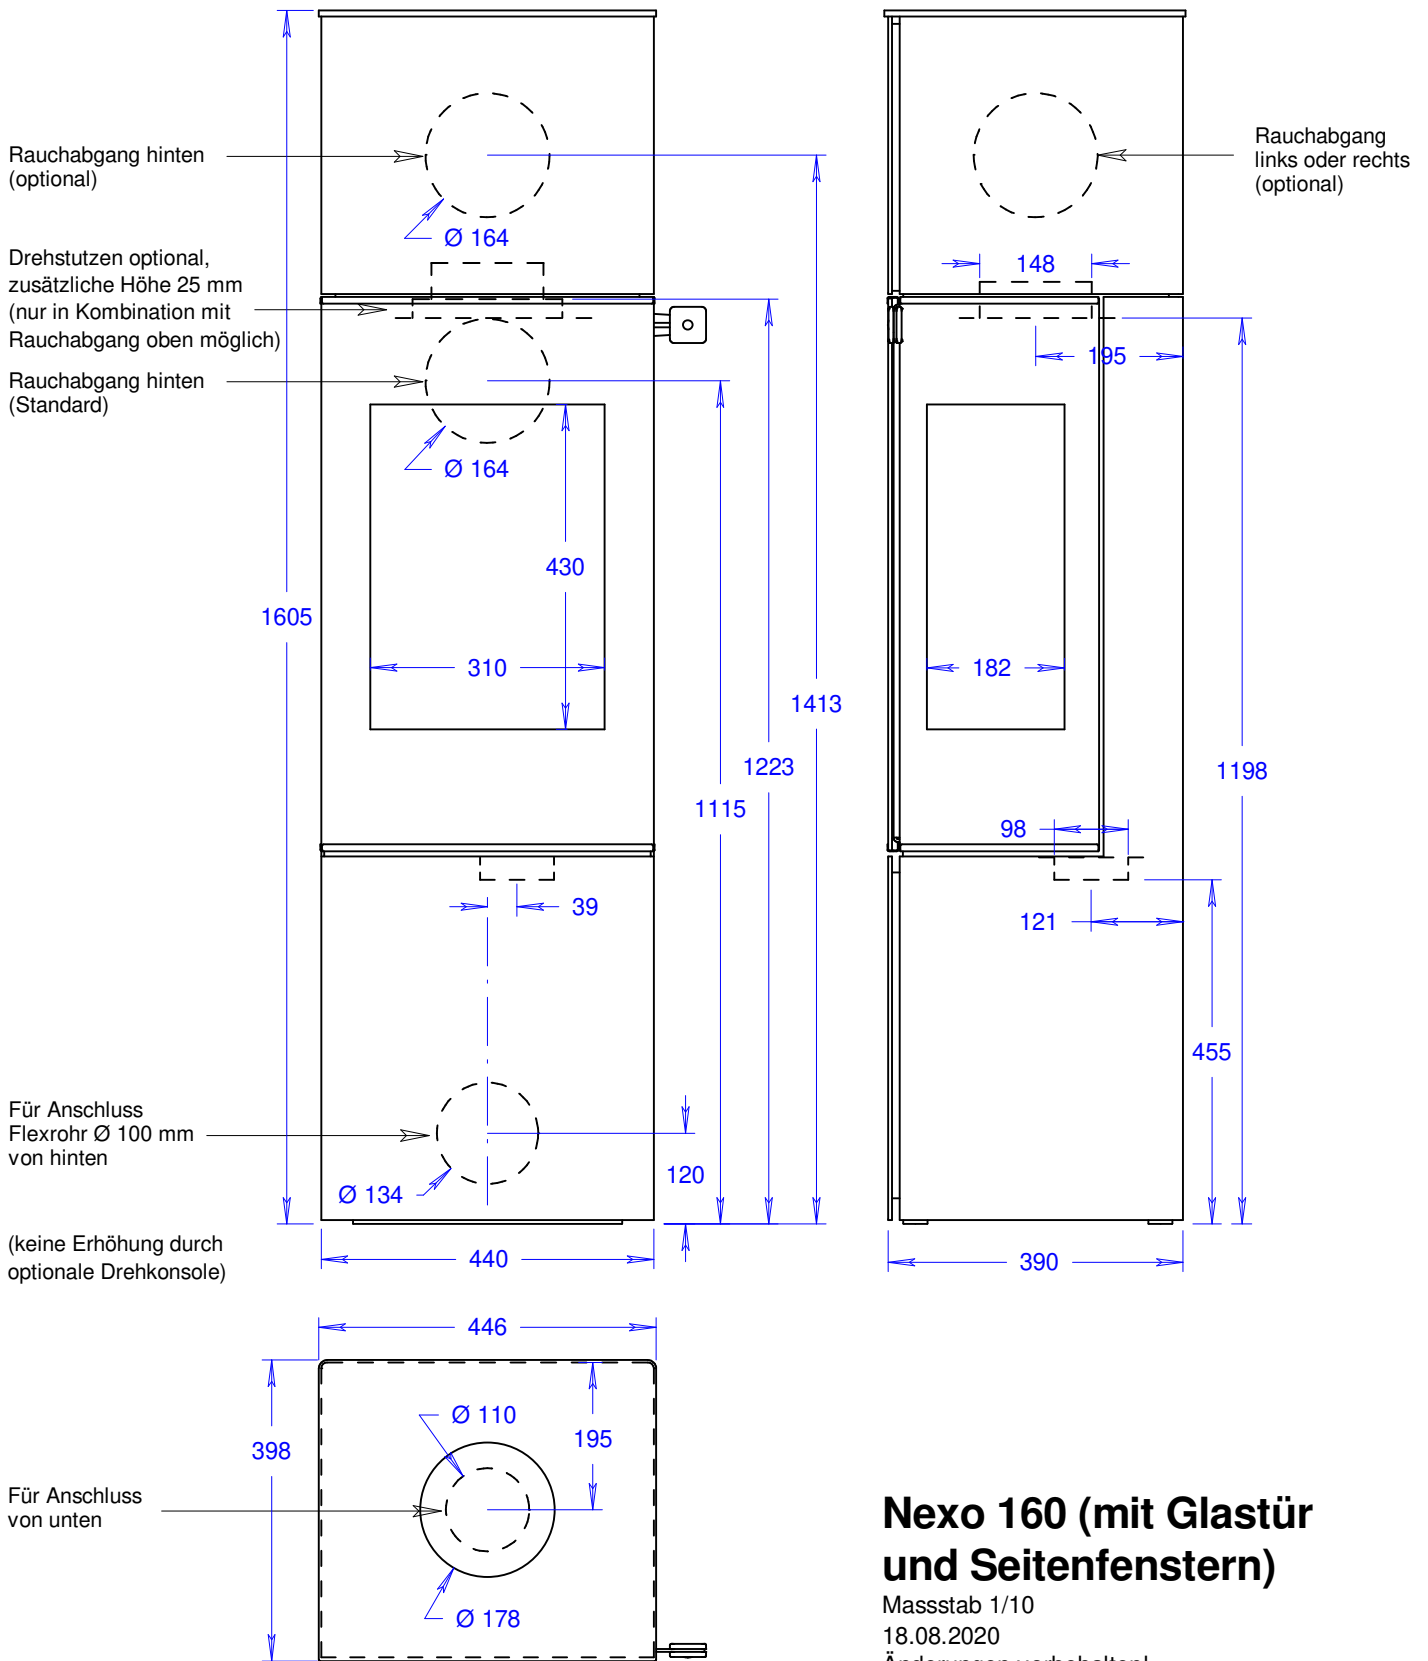

Nexo 160 (mit Glastür)

Massstab 1/10

18.08.2020

Änderungen vorbehalten!

Nexo 160 (mit Glastür und Seitenfenstern)

Masstab 1/10

18.08.2020

Änderungen vorbehalten!

Nexo 160 (mit Stahltür)

Massstab 1/10

18.08.2020

Änderungen vorbehalten!

Nexo 160 (mit Stahltür und Seitenfenstern)

Masstab 1/10

18.08.2020

Änderungen vorbehalten!

Nexo 120/140/160/185 mit Seitenbänken

Massstab 1/10

26.05.2021

Änderungen vorbehalten!