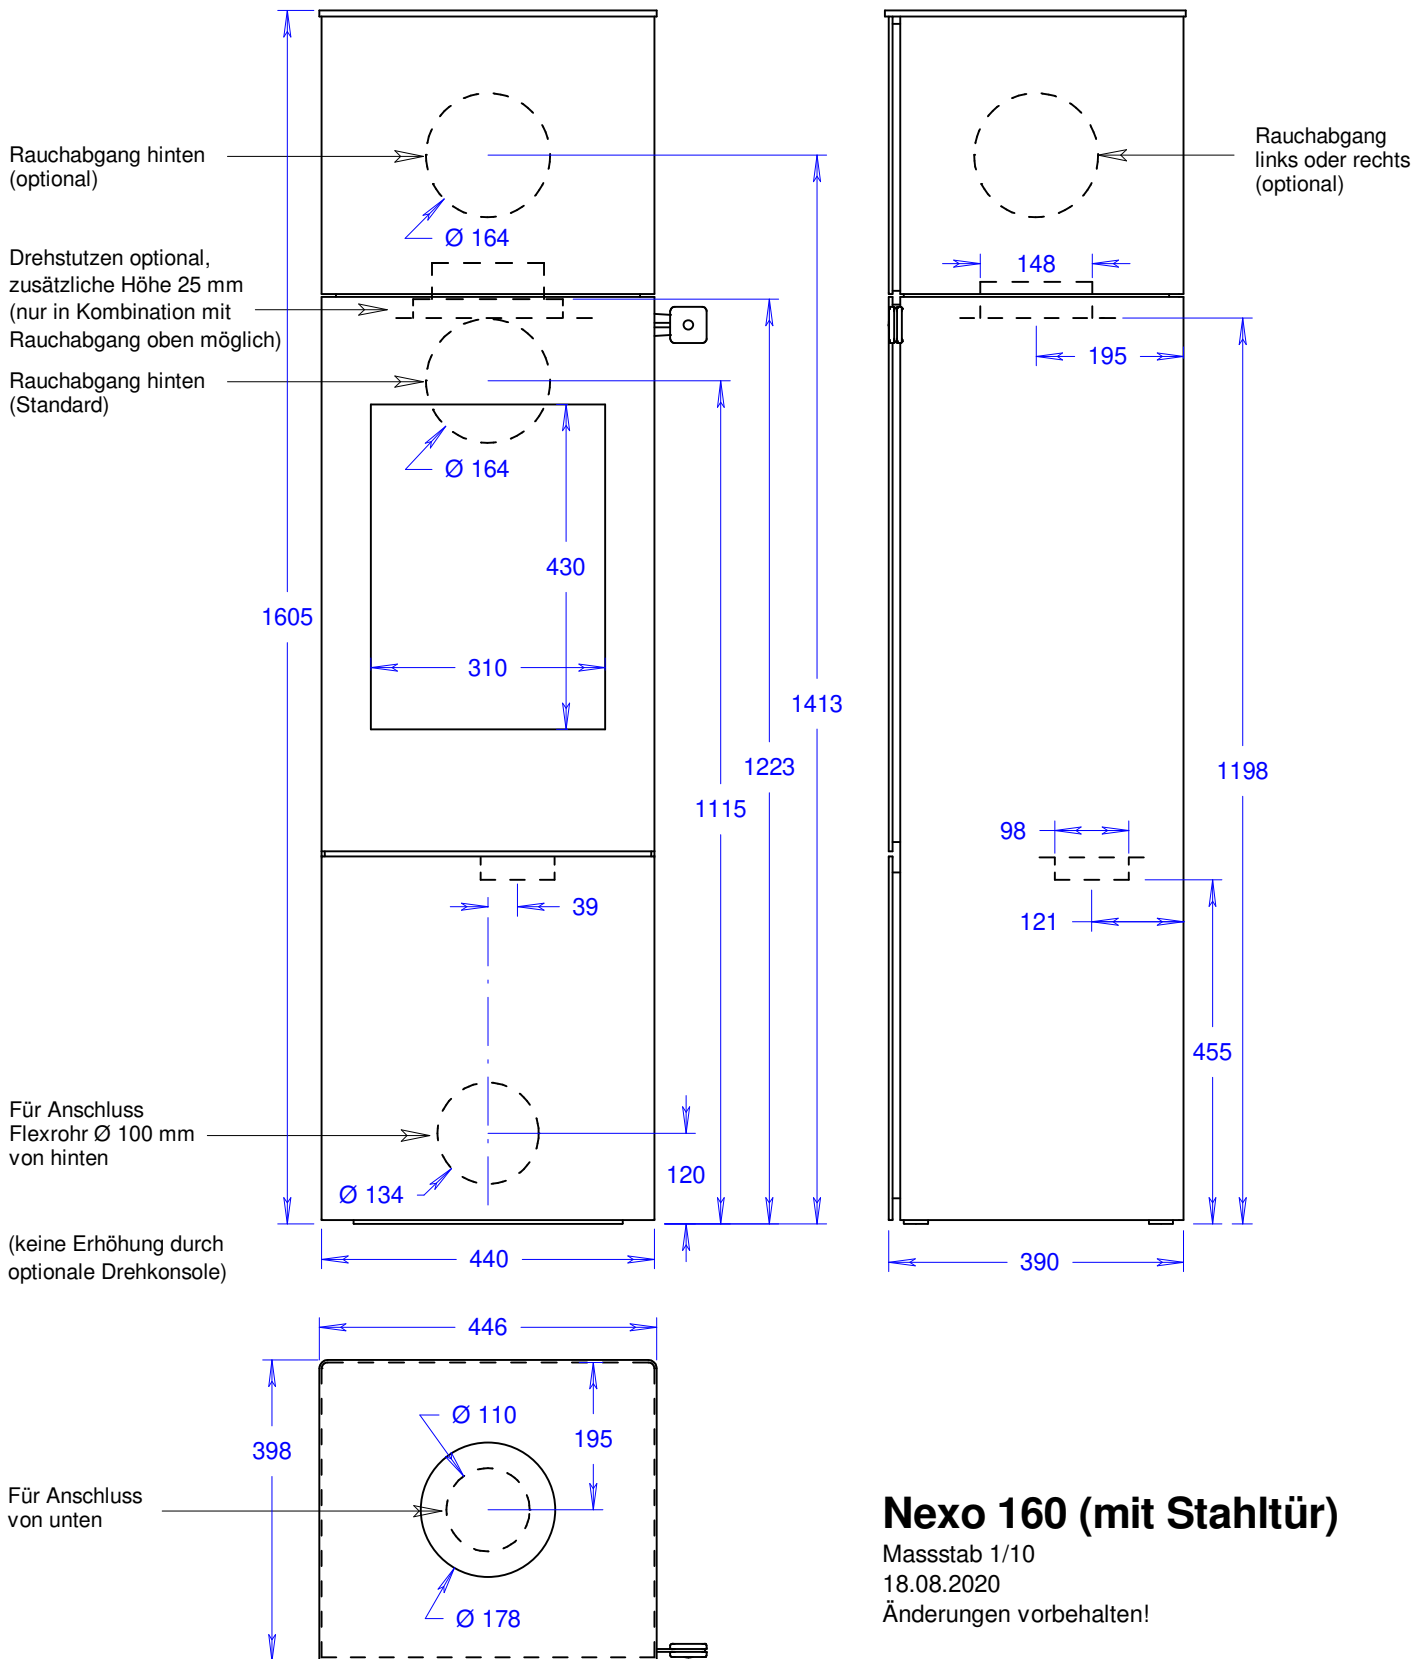

Nexo 160 (mit Glastür)

Massstab 1/10

18.08.2020

Änderungen vorbehalten!

Nexo 160 (mit Glastür und Seitenfenstern)

Masstab 1/10

18.08.2020

Änderungen vorbehalten!

Nexo 160 (mit Stahltür)

Massstab 1/10

18.08.2020

Änderungen vorbehalten!

Nexo 160 (mit Stahltür und Seitenfenstern)

Masstab 1/10

18.08.2020

Änderungen vorbehalten!

Nexo 120/140/160/185 mit Seitenbänken

Massstab 1/10

26.05.2021

Änderungen vorbehalten!