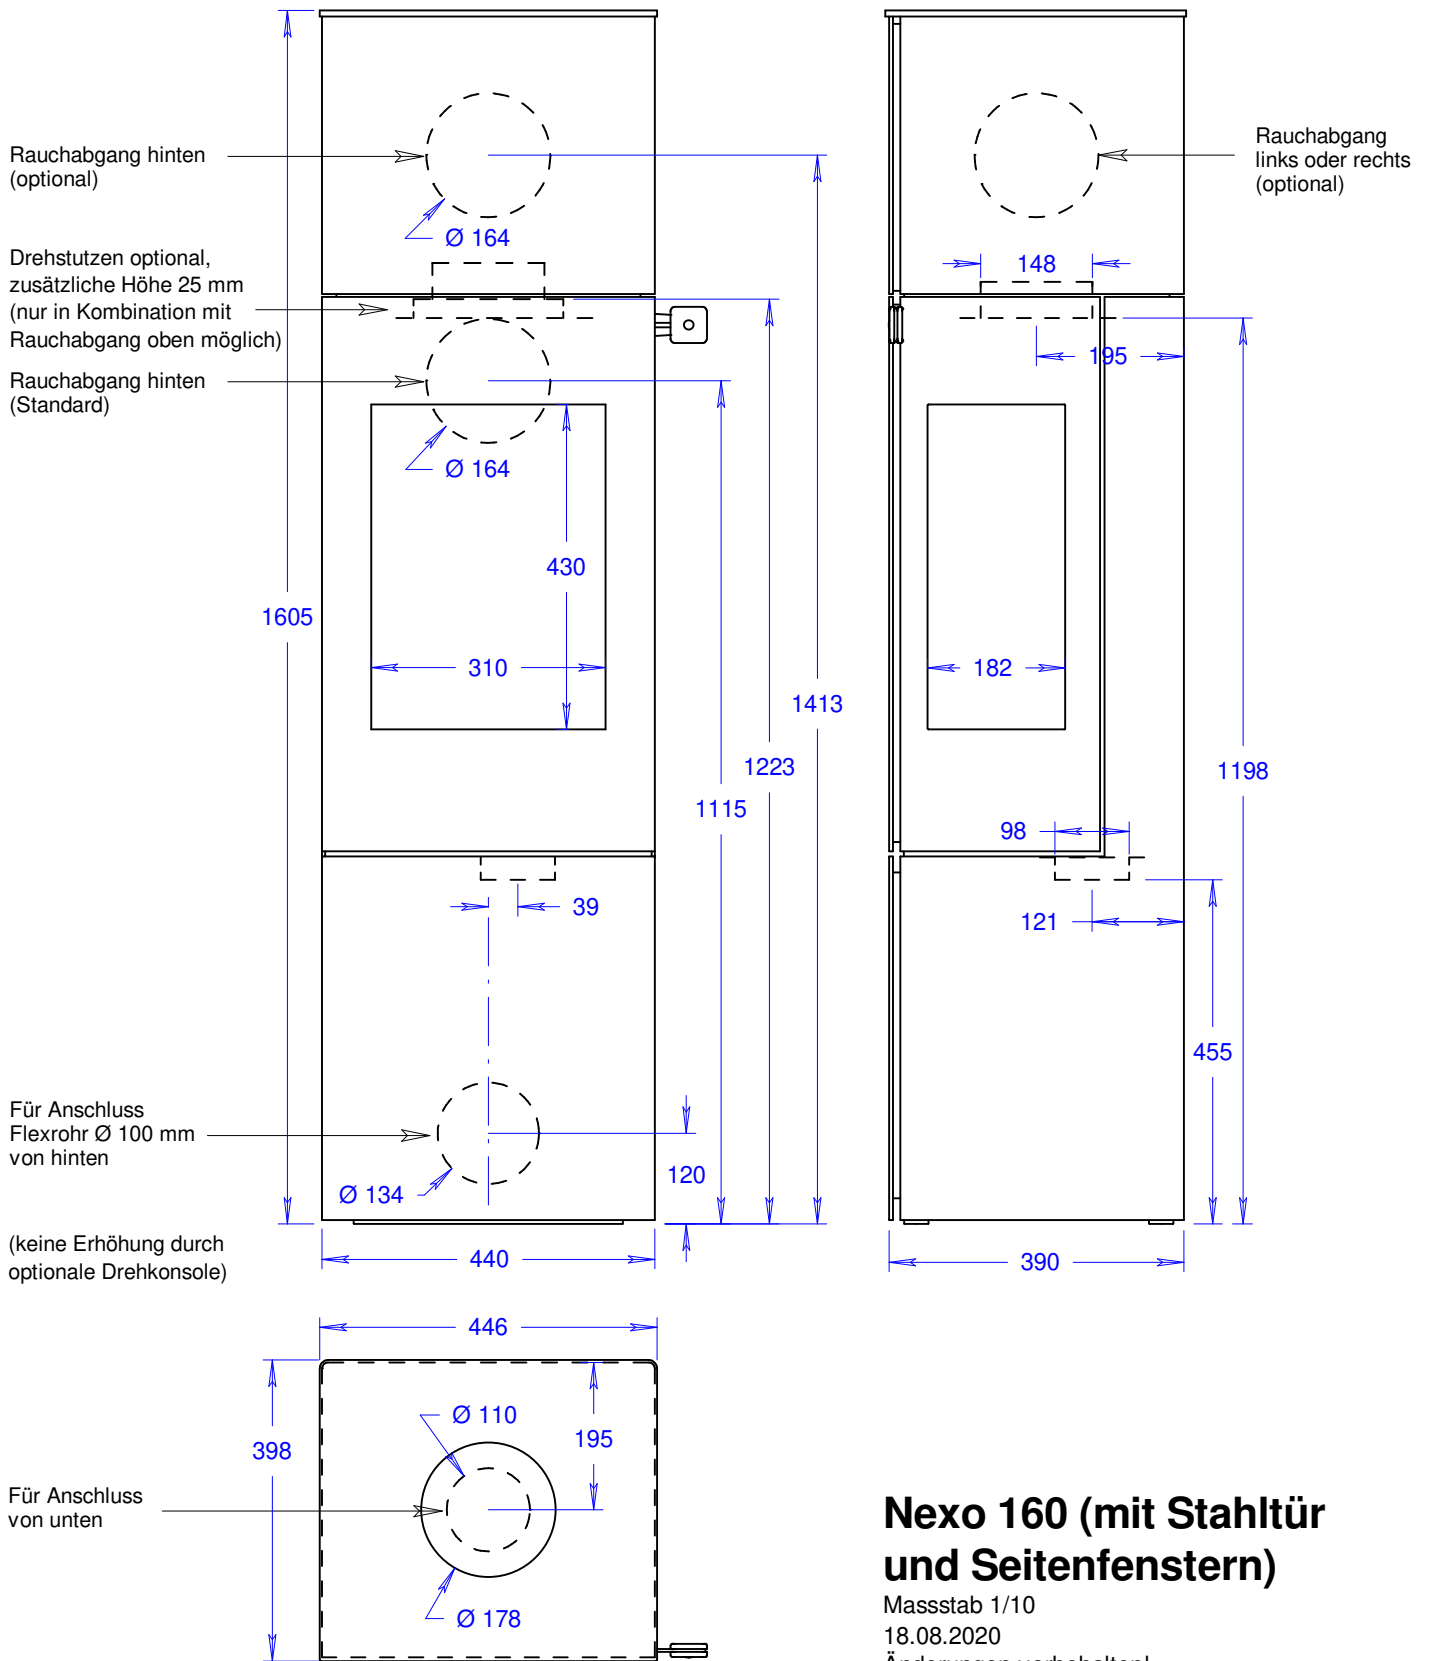

Nexo 160 (mit Glastür)

Massstab 1/10

18.08.2020

Änderungen vorbehalten!

Nexo 160 (mit Glastür und Seitenfenstern)

Masstab 1/10

18.08.2020

Änderungen vorbehalten!

Nexo 160 (mit Stahltür)

Massstab 1/10

18.08.2020

Änderungen vorbehalten!

Nexo 160 (mit Stahltür und Seitenfenstern)

Masstab 1/10

18.08.2020

Änderungen vorbehalten!

Nexo 120/140/160/185 mit Seitenbänken

Massstab 1/10

26.05.2021

Änderungen vorbehalten!