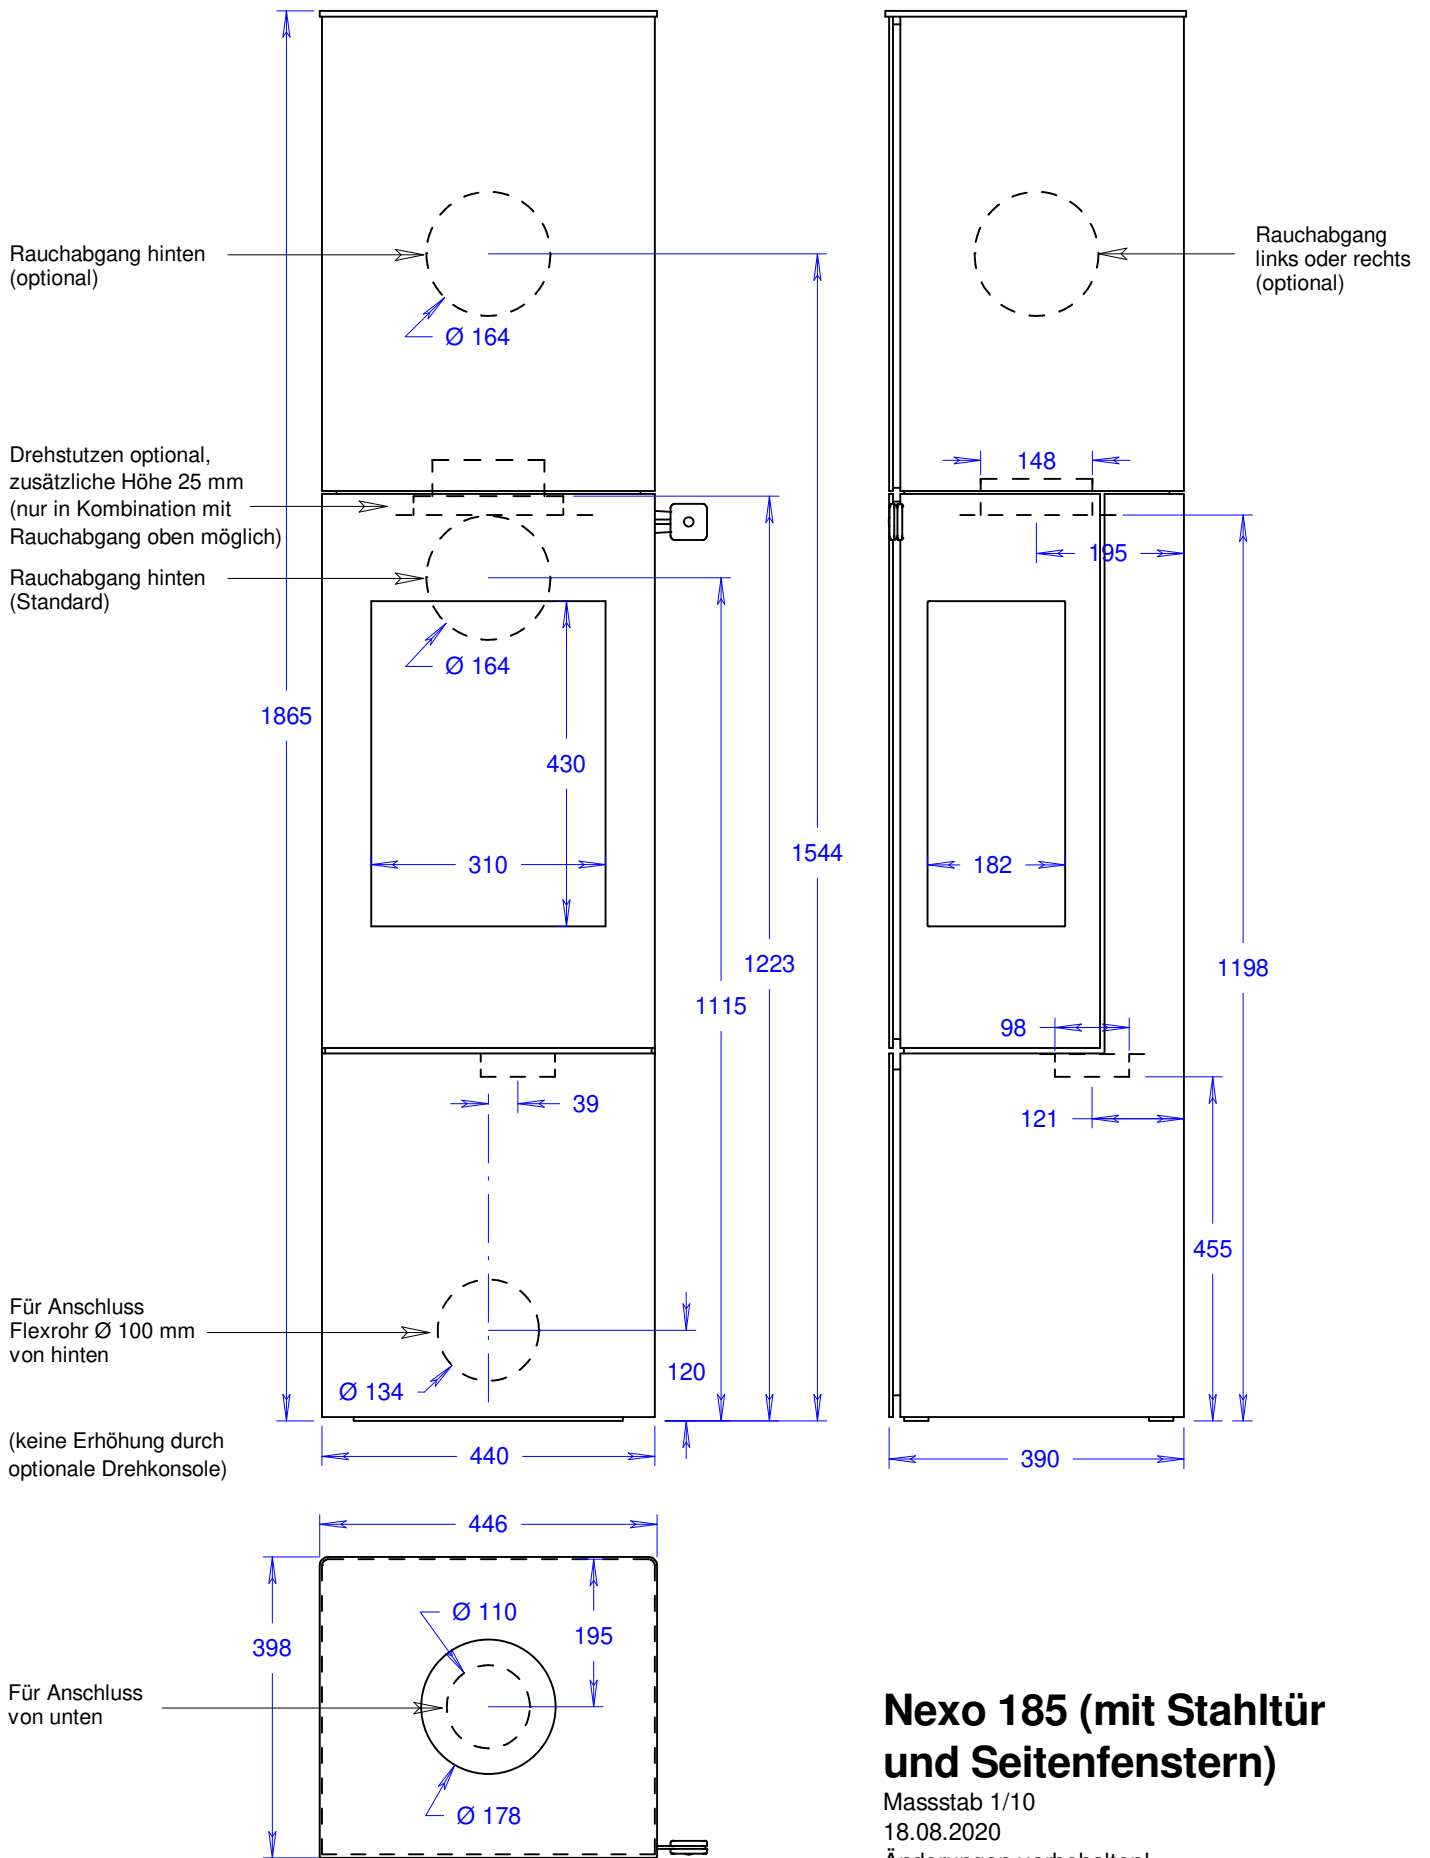

Nexo 185 (mit Glastür)

Massstab 1/10

18.08.2020

Änderungen vorbehalten!

Nexo 185 (mit Stahltür)

Massstab 1/10

18.08.2020

Änderungen vorbehalten!

Nexo 185 (mit Stahltür und Seitenfenster)

Masstab 1/10

18.08.2020

Änderungen vorbehalten!

Nexo 120/140/160/185 mit Seitenbänken

Massstab 1/10

26.05.2021

Änderungen vorbehalten!