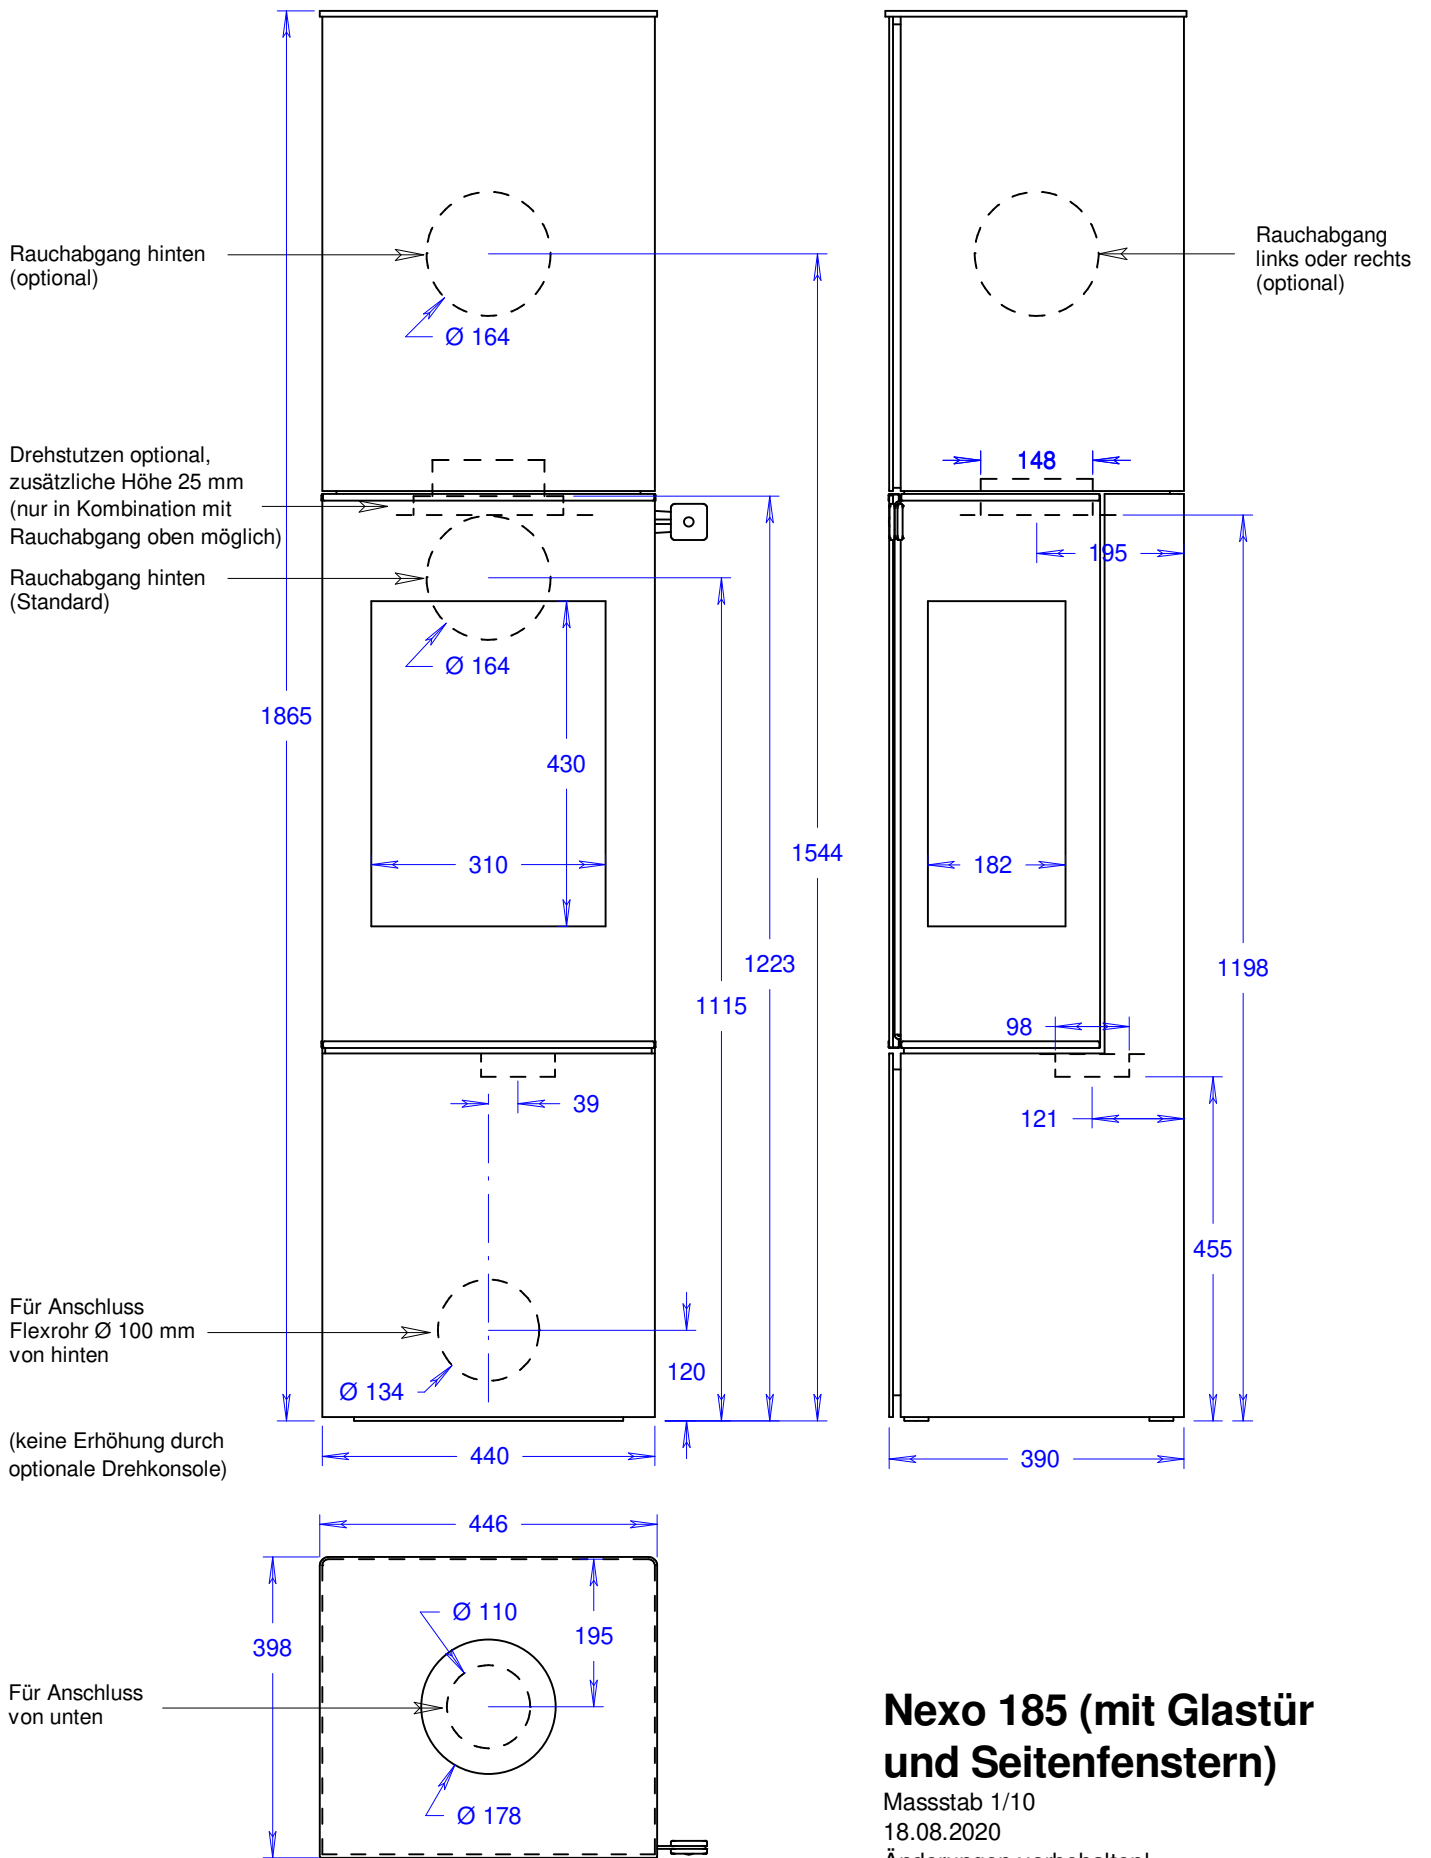

Nexo 185 (mit Glastür)

Massstab 1/10

18.08.2020

Änderungen vorbehalten!

Nexo 185 (mit Stahltür)

Massstab 1/10

18.08.2020

Änderungen vorbehalten!

Nexo 185 (mit Stahltür und Seitenfenster)

Masstab 1/10

18.08.2020

Änderungen vorbehalten!

Nexo 120/140/160/185 mit Seitenbänken

Massstab 1/10

26.05.2021

Änderungen vorbehalten!