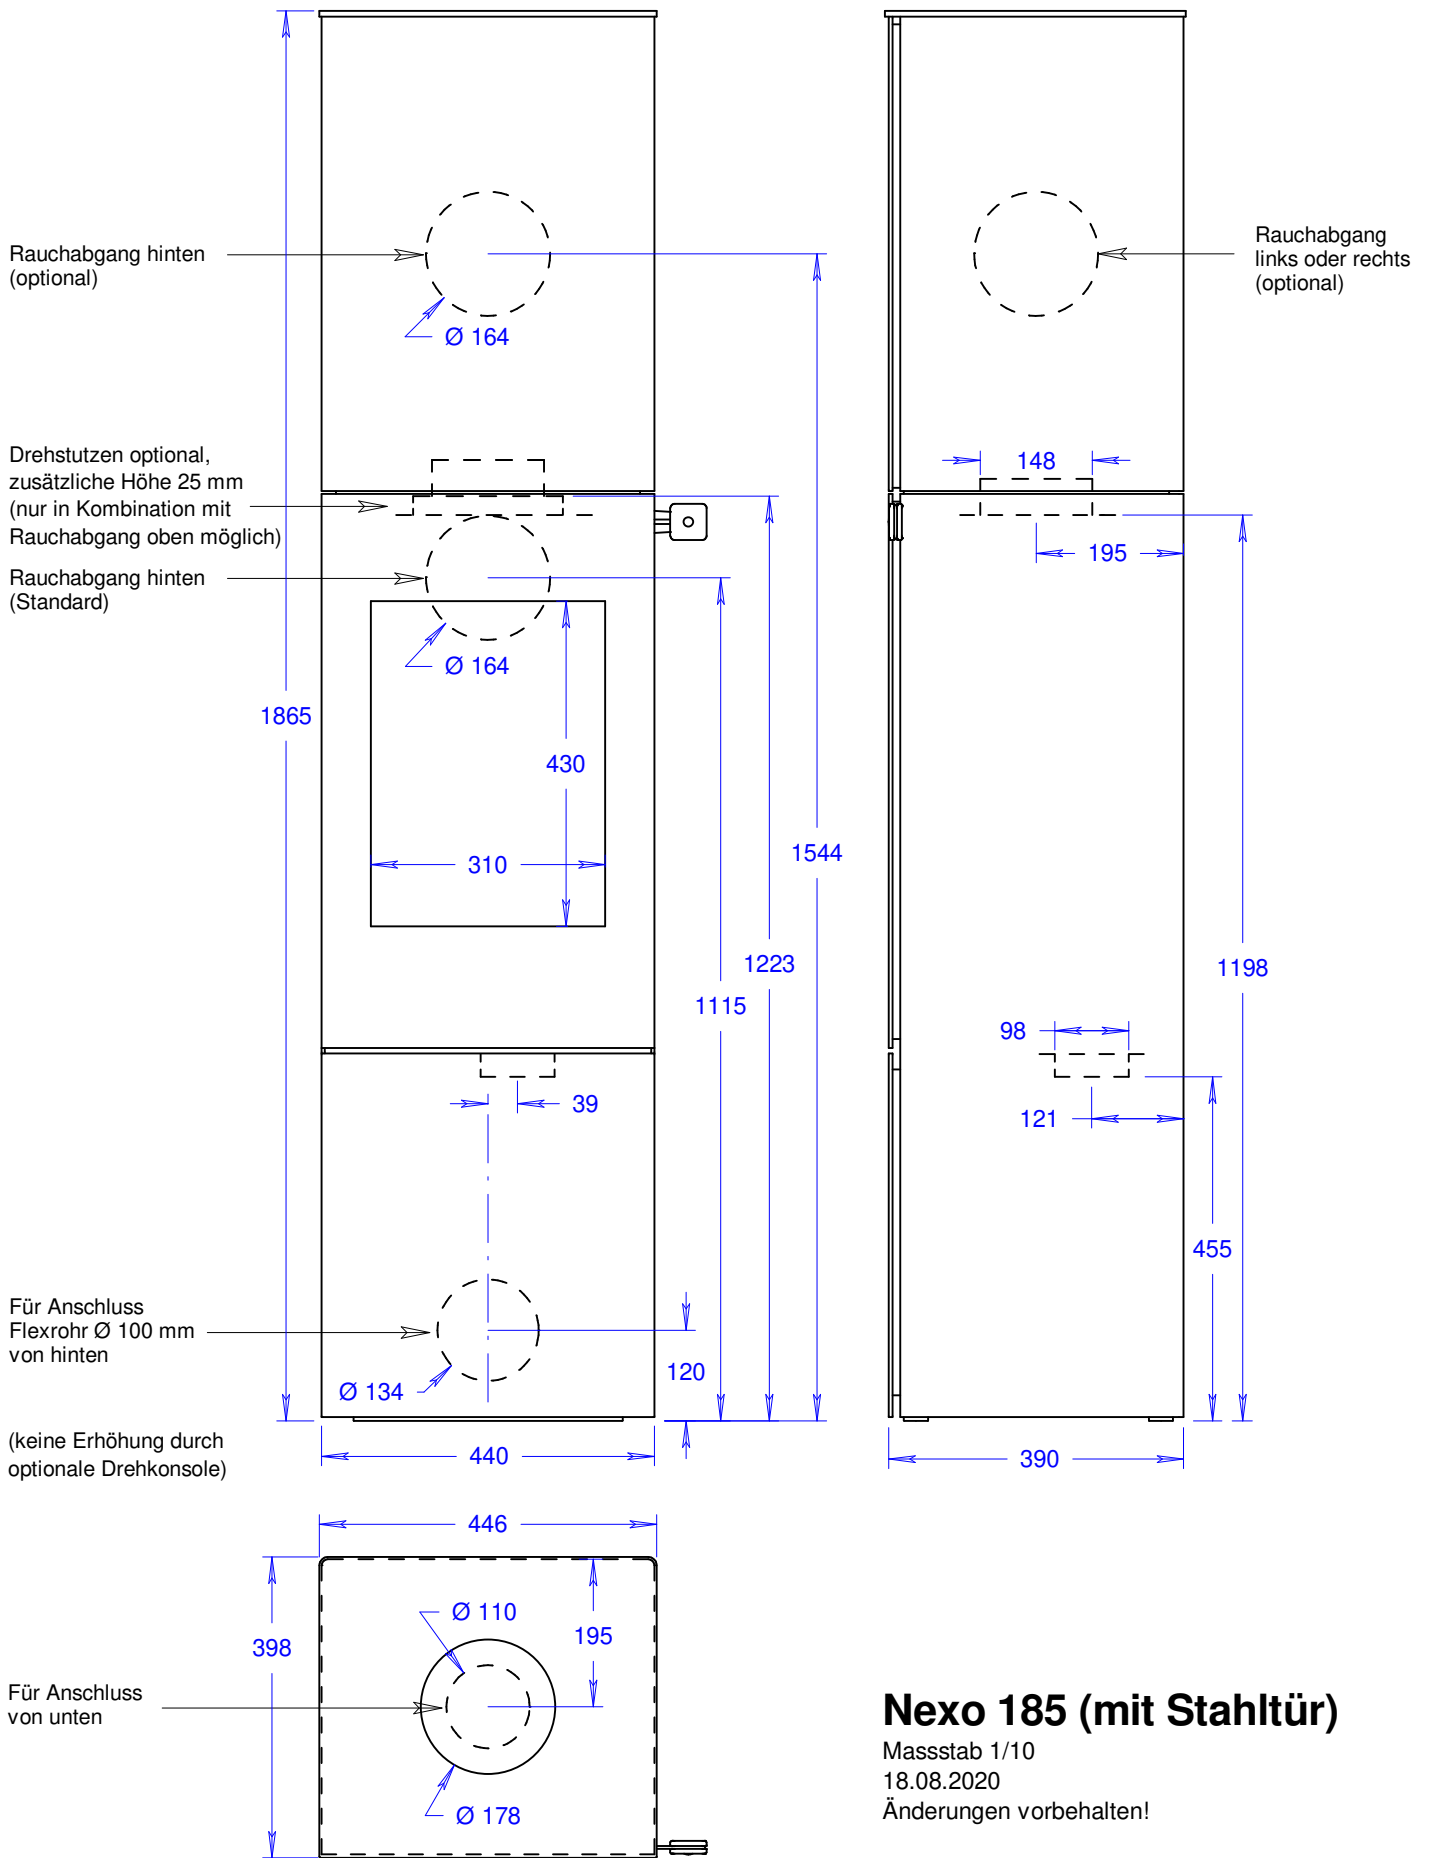

Nexo 185 (mit Glastür)

Massstab 1/10

18.08.2020

Änderungen vorbehalten!

Nexo 185 (mit Stahltür)

Massstab 1/10

18.08.2020

Änderungen vorbehalten!

Nexo 185 (mit Stahltür und Seitenfenster)

Masstab 1/10

18.08.2020

Änderungen vorbehalten!

Nexo 120/140/160/185 mit Seitenbänken

Massstab 1/10

26.05.2021

Änderungen vorbehalten!