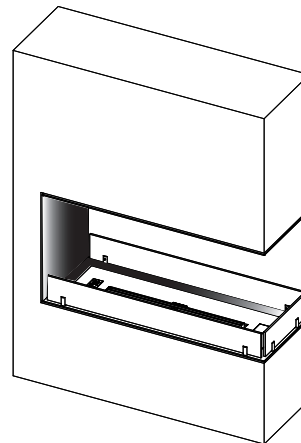

MODEL	F6 2320	F6 2520	F6 2720	F6 2920	F6 3120	F6 3320	F6 3520	F6 3720	F6 3920
Size in mm	Topplate: L: 2320mm D: 215mm Bottom box: L: 2300mm H: 160mm incl. topplate D: 190mm	Topplate: L: 2520mm D: 215mm Bottom box: L: 2500mm H: 160mm incl. topplate D: 190mm	Topplate: L: 2720mm D: 215mm Bottom box: L: 2700mm H: 160mm incl. topplate D: 190mm	Topplate: L: 2920mm D: 215mm Bottom box: L: 2900mm H: 160mm incl. topplate D: 190mm	Topplate: L: 3120mm D: 215mm Bottom box: L: 3100mm H: 160mm incl. topplate D: 190mm	Topplate: L: 3320mm D: 215mm Bottom box: L: 3300mm H: 160mm incl. topplate D: 190mm	Topplate: L: 3520mm D: 215mm Bottom box: L: 3500mm H: 160mm incl. topplate D: 190mm	Topplate: L: 3720mm D: 215mm Bottom box: L: 3700mm H: 160mm incl. topplate D: 190mm	Topplate: L: 3920mm D: 215mm Bottom box: L: 3900mm H: 160mm incl. topplate D: 190mm
Flame tray size, mm	2100	2300	2500	2700	2900	3100	3300	3500	3700
Capacity, liters	15L	16.4L	17.7L	19L	20.3L	21.6	23L	24.3L	25.6L
Burning time at max flame, hours	6.5	6.5	6.5	6.5	6.5	6.5	6.5	6.5	6.5
Nominal output, kWh	13.4	14.7	16.0	17.2	18.5	19.4	21.1	23.3	23.6
Net weight, kg	33	35	37	39	41	43	45	47	49
Min. room size, m ²	268	293	319	344	370	395	421	447	472

Open to front and 1 side (Left or right)

Open to front, back and 1 side (Left or right)

Single standing

Open to front and 2 sides